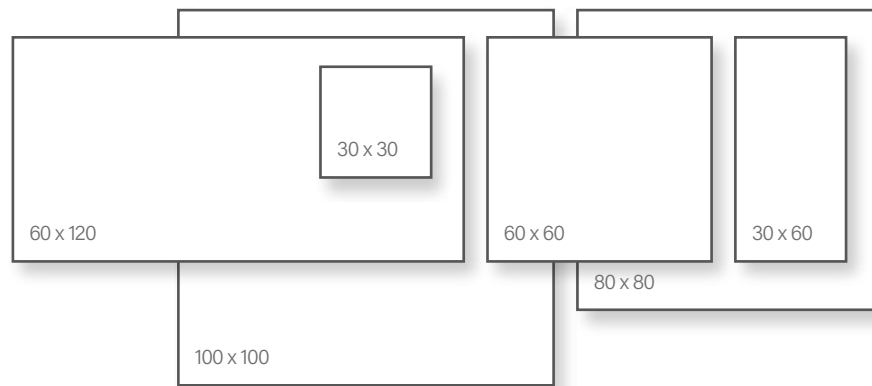

Novabell Oxy

Alaplap | Padló

Méret	Felület	Ár
30x60	Matt/Csúszásmentes	10 190 Ft/m²-től
60x60	Matt/Csúszásmentes	10 990 Ft/m²-től
100x100	Matt	16 090 Ft/m²-től
60x120	Matt	13 690 Ft/m²-től

Kültéri | Csúszásmentes 20 mm

Méret	Szín	Ár
80x80	Grigio és Antracite színekben	23 090 Ft/m²-től
100x100	Beige, Grigio és Antracite színekben	25 390 Ft/m²-től