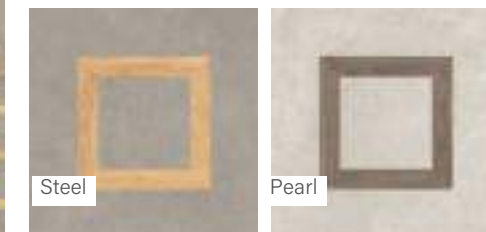

Dekor Square Wood

Méret	Felület	Ár
80x80	Matt	14 090 Ft/m²-től