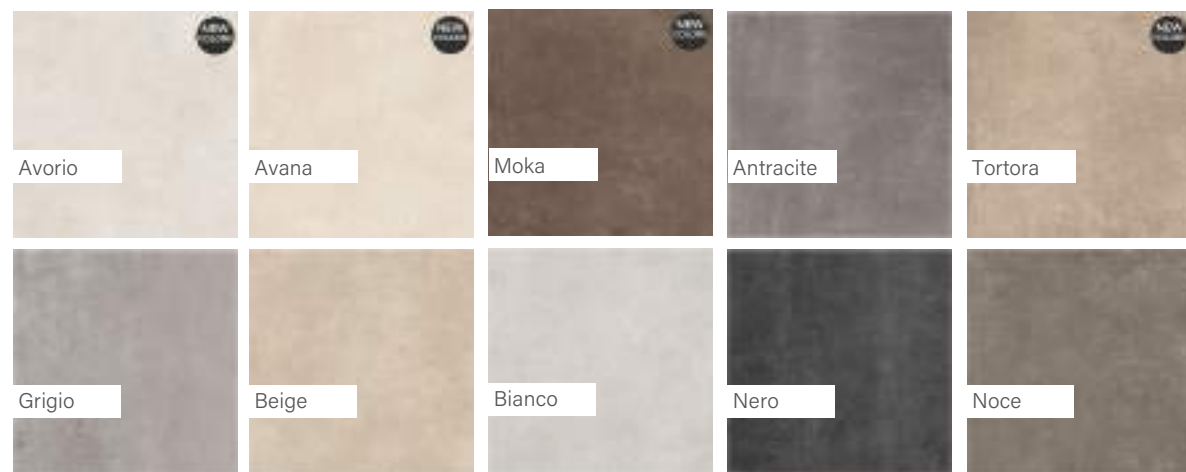

Novabell Open