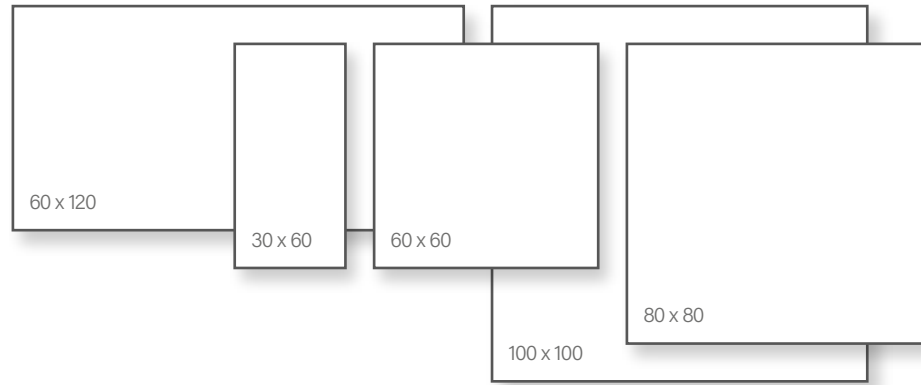

Novabell Lounge

Csempekör kedvence

Alaplap | Padló

Méret	Felület	Ár
30x60	Matt	10 990 Ft/m²-től
60x60	Matt	12 490 Ft/m²-től
80x80	Matt	13 290 Ft/m²-től
100x100	Matt	25 290 Ft/m²-től
60x120	Matt	14 190 Ft/m²-től

Kültéri | Csúszásmentes 20 mm

Méret	Szín	Ár
80x80	Pearl, Steel,	23 090 Ft/m²-től
100x100	Shadow, Earth	25 390 Ft/m²-től
60x120	színekben	23 890 Ft/m²-től