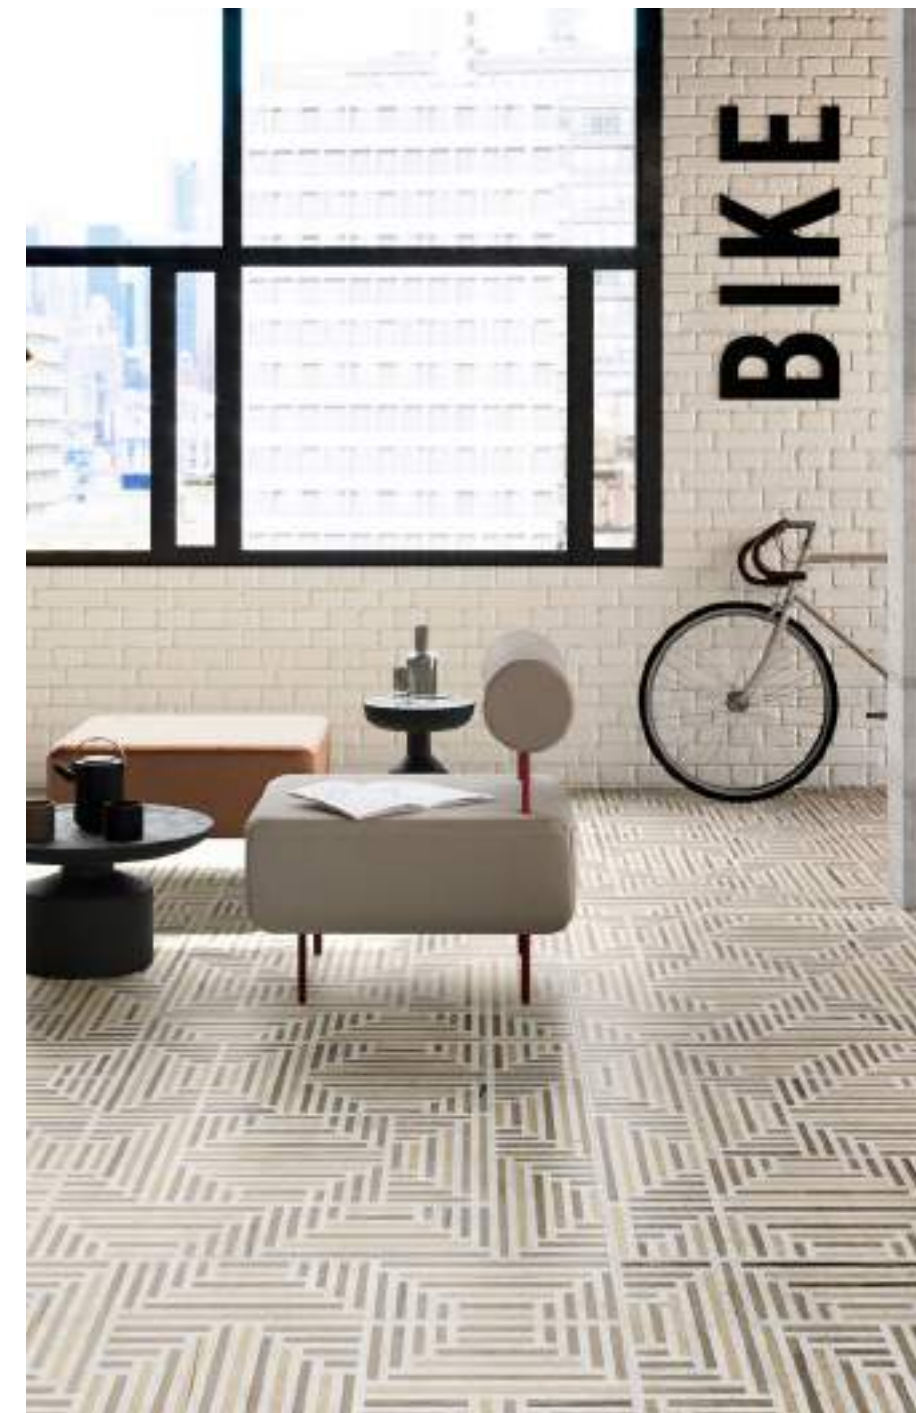

Dekor | Padló

Méret	Ár
90x90	31 190 Ft/m²-től