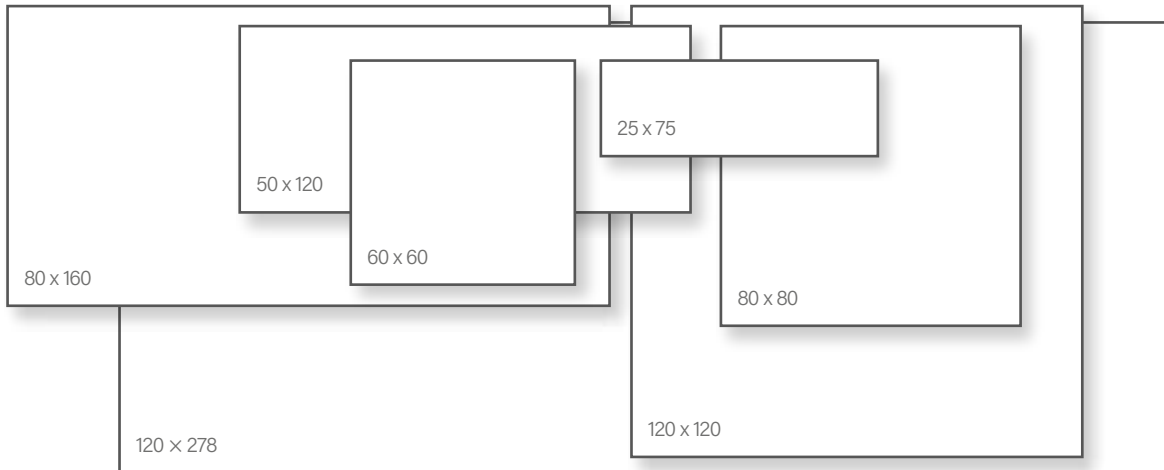

Rosso

Odra

Beige

Greige

Bianco

FAP Roma Diamond

Csempekör kedvence

Méret	Felület	Ár
60x60	Magasfényű	24 590 Ft/m ² -től
80x80	Magasfényű	25 590 Ft/m ² -től
80x160	Magasfényű	27 290 Ft/m ² -től
120x120	Magasfényű	28 890 Ft/m ² -től
120 x 278	Magasfényű	34 990 Ft/m ² -től