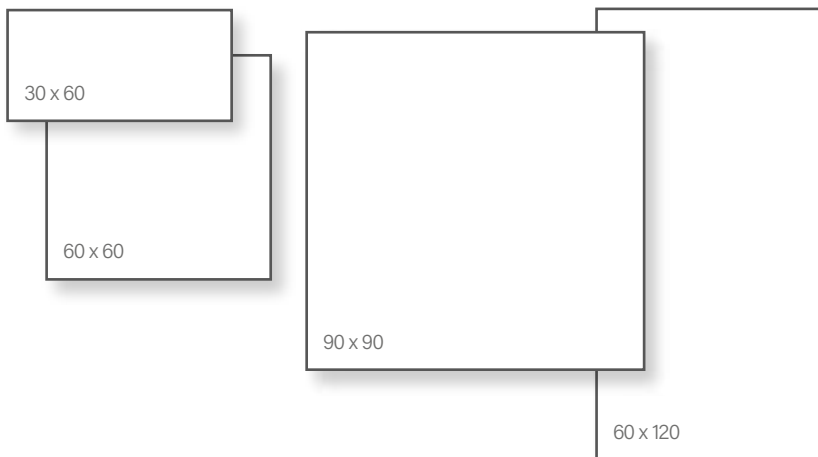

Saime Avalon