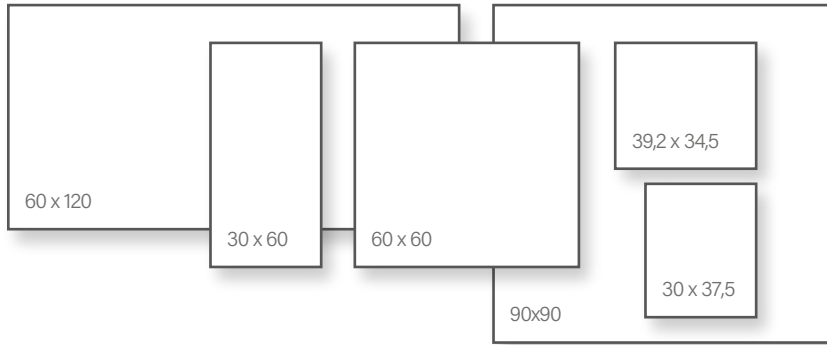

Novabell Extra