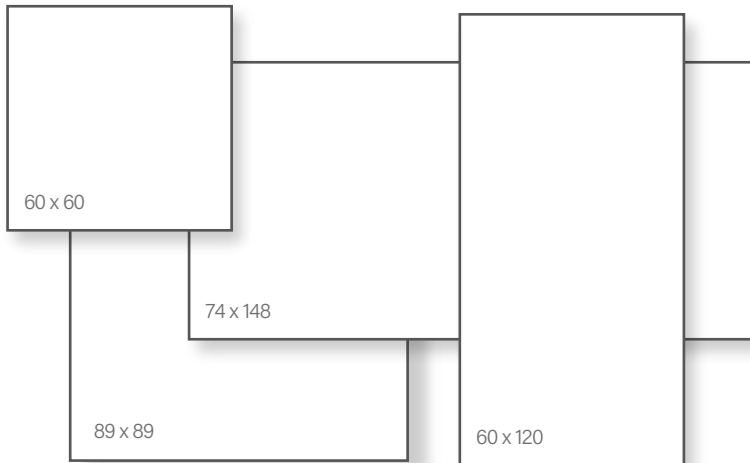

Fioranese Unica