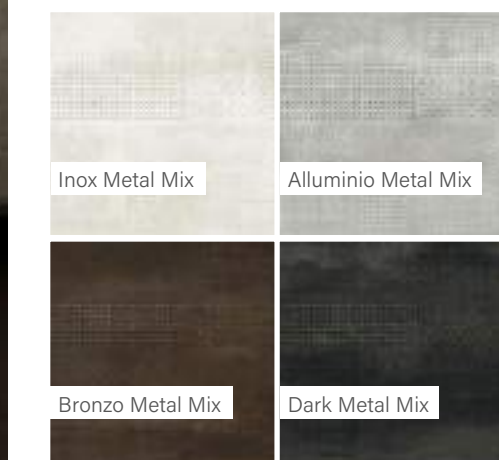

Dekor

Méret	Felület	Ár
60x60	Struttura	12 190 Ft/m²-től
30x120	Struttura	15 290 Ft/m²-től
60x120	Struttura	14 490 Ft/m²-től