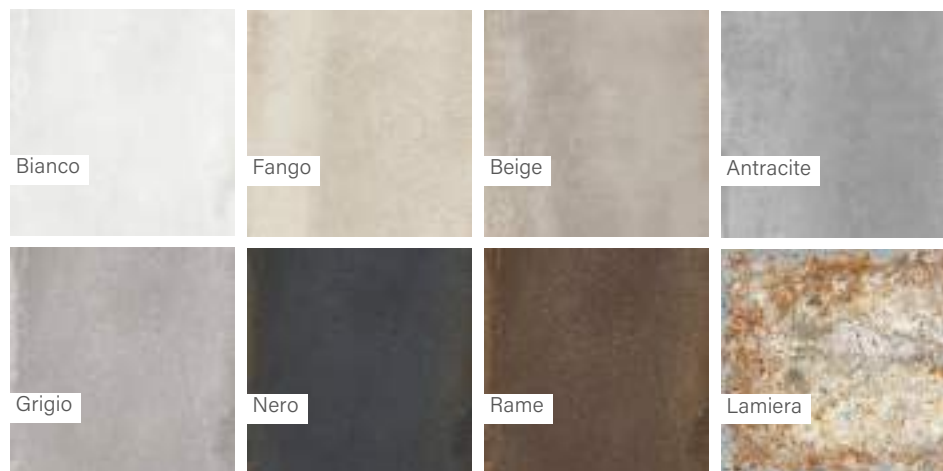

Saime Ferrocemento

Alaplap | Padló

Méret	Felület	Ár
30x60	Matt/Magasfényű/Csúszásmentes	10 590 Ft/m²-től
45x90	Matt/Magasfényű	15 790 Ft/m²-től
60x60	Matt/Magasfényű/Csúszásmentes	11 990 Ft/m²-től
60x120	Matt/Magasfényű/Csúszásmentes	14 090 Ft/m²-től
90x90	Matt/Magasfényű	15 790 Ft/m²-től
120x120	Matt	18 590 Ft/m²-től
120x278	Matt	23 390 Ft/m²-től