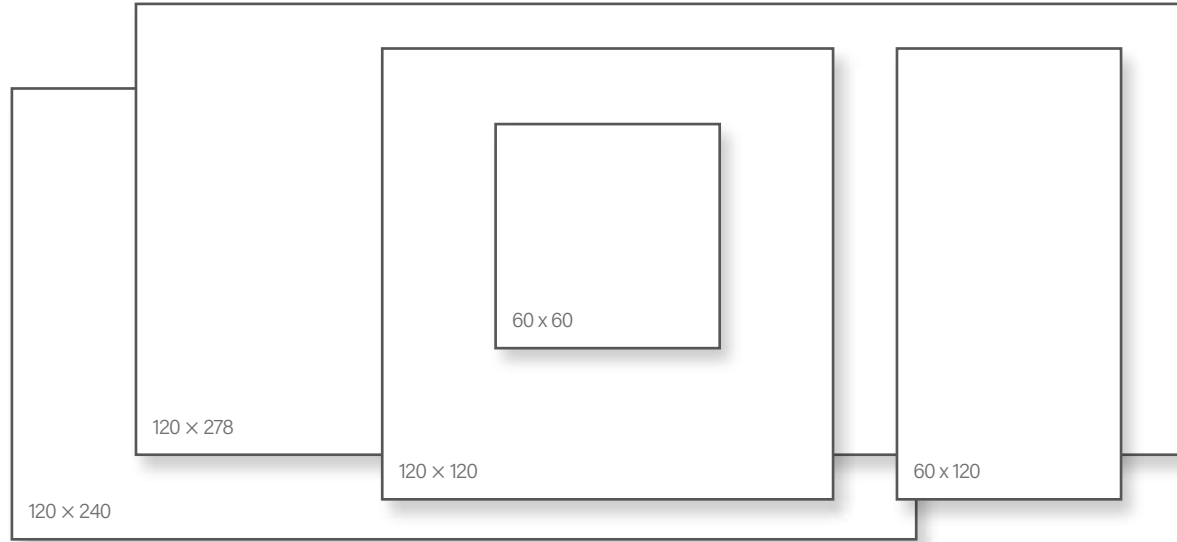

Atlas Concorde Marvel Travertin

Alaplap | Padló		
Méret	Felület	Ár
60x60	Matt	14 990 Ft/m²-től
60x120	Matt	16 890 Ft/m²-től
120x120	Matt	19 890 Ft/m²-től
120x240	Matt	29 690 Ft/m²-től
120x278	Matt	29 390 Ft/m²-től

Kültéri | Csúszásmentes 20 mm	
Méret	Ár
60x120	32 190 Ft/m²-től