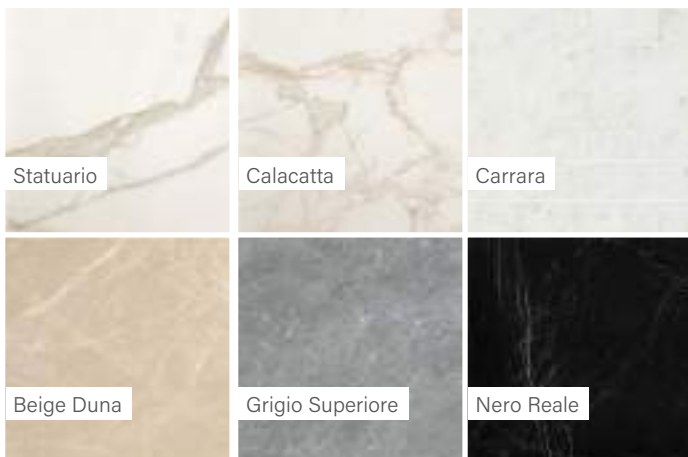

FAP Roma Diamond

Csempekör kedvence

Méret	Felület	Ár
60x60	Magasfényű	24 590 Ft/m²-től
80x80	Magasfényű	25 590 Ft/m²-től
80x160	Magasfényű	27 290 Ft/m²-től
120x120	Magasfényű	28 890 Ft/m²-től
120 x 278	Magasfényű	34 990 Ft/m²-től

Méret	Ár
30x30	13 590 Ft/db-től

Alaplap | Fali

Méret	Felület	Ár
25x75	Magasfényű	14 790 Ft/m²-től
50x120	Magasfényű	20 590 Ft/m²-től

Dekor | Fali

Méret	Ár
25x75	15 690 Ft/m²-től
50x120	21 490 Ft/m²-től