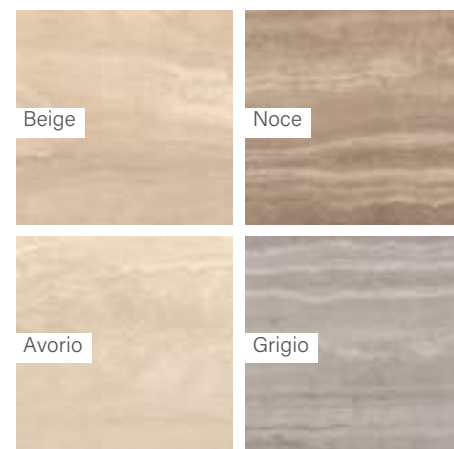

Coem Reverso

Alaplap | Padló

Méret	Felület	Ár
30x60	Matt/Fényes	13 190 Ft/m²-től
60x60	Matt/Fényes	14 490 Ft/m²-től
45x90	Matt/Fényes	17 190 Ft/m²-től
60x120	Matt/Fényes	17 190 Ft/m²-től
120x120	Matt	21 890 Ft/m²-től

Kültéri | Csúszásmentes 20mm

Méret	Ár
45x90	17 890 Ft/m²-től