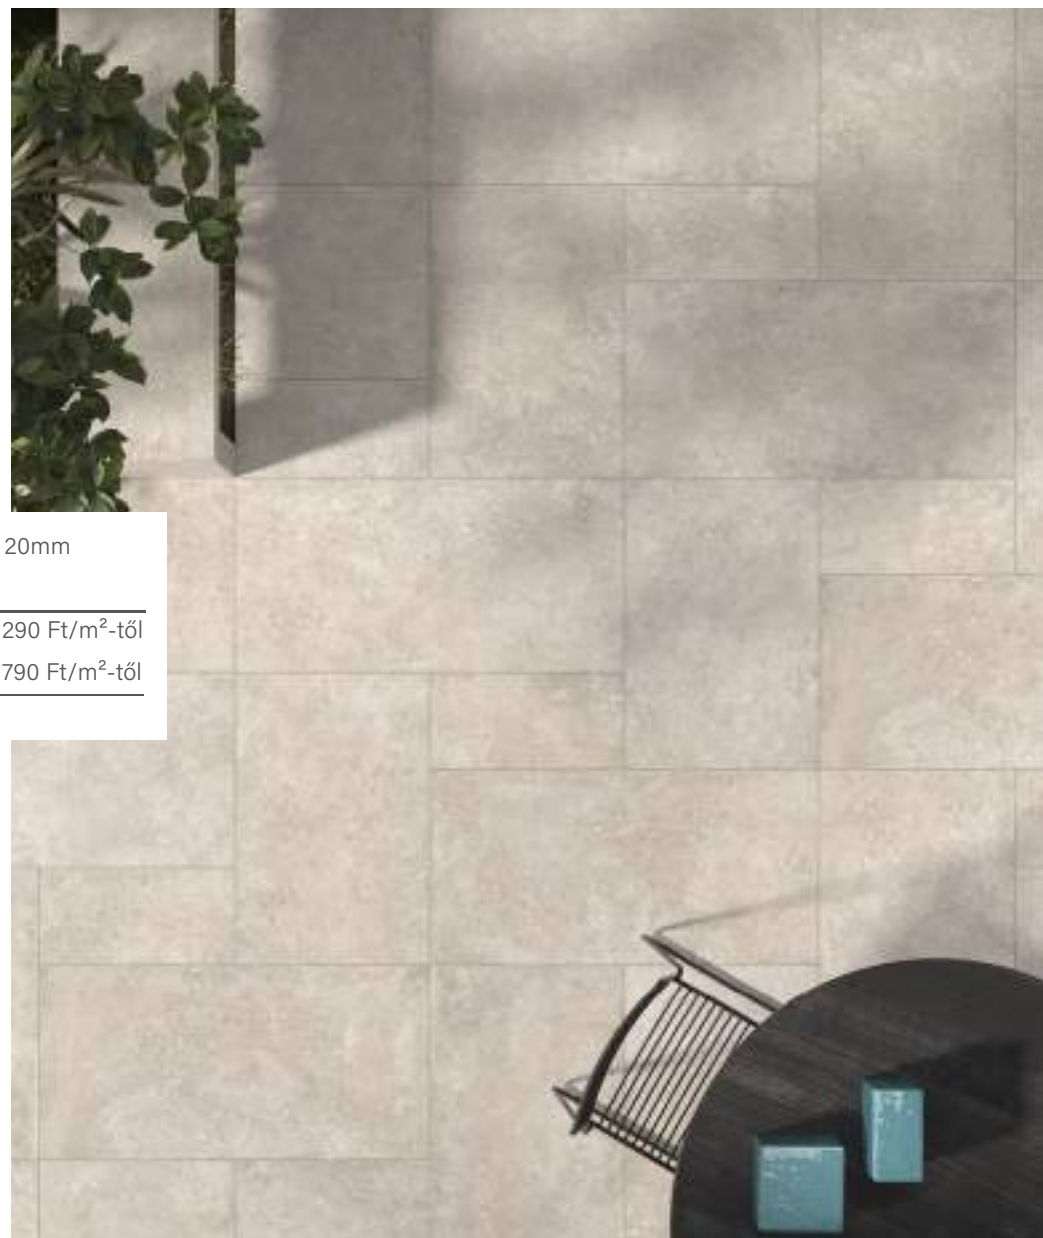

Alaplap | Padló

Méret	Felület	Ár
30x60	Matt/Csúszásmentes/Selyemfényű	11 990 Ft/m²-től
60x60	Matt/Csúszásmentes/Selyemfényű	11 990 Ft/m²-től
60x120	Matt/Csúszásmentes/Selyemfényű	14 090 Ft/m²-től
90x90	Matt/Csúszásmentes/Selyemfényű	15 290 Ft/m²-től

Kültéri | Csúszásmentes 20mm

Méret	Ár
60x60	20 290 Ft/m²-től
60x120	23 790 Ft/m²-től