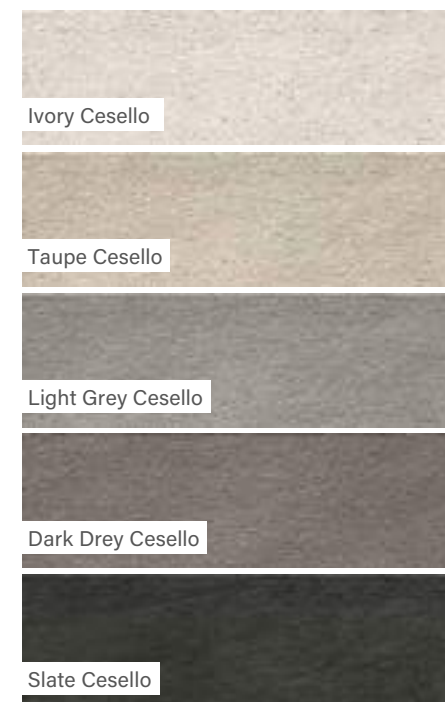

Alaplap | Padló

Méret	Színek	Ár
30x60	Strukturált	12 190 Ft/m²-től
30x120	Strukturált	15 290 Ft/m²-től
60x120	Strukturált	14 490 Ft/m²-től