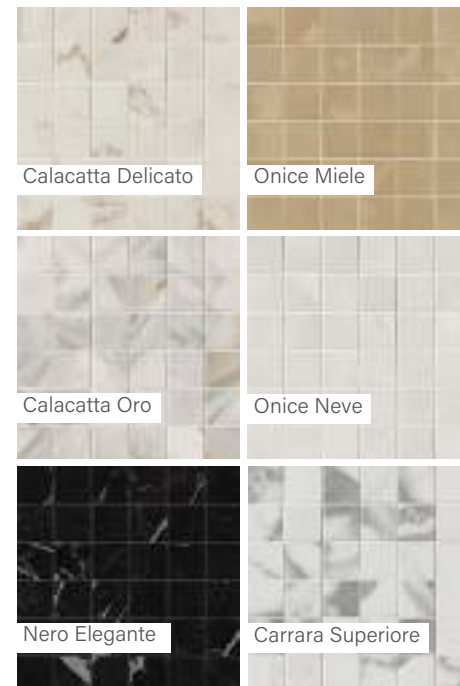

Dekor | Fali | Mosaico

Méret	Felület	Ár
30,5x30,5	Magasfényű	11 390 Ft/db-tól