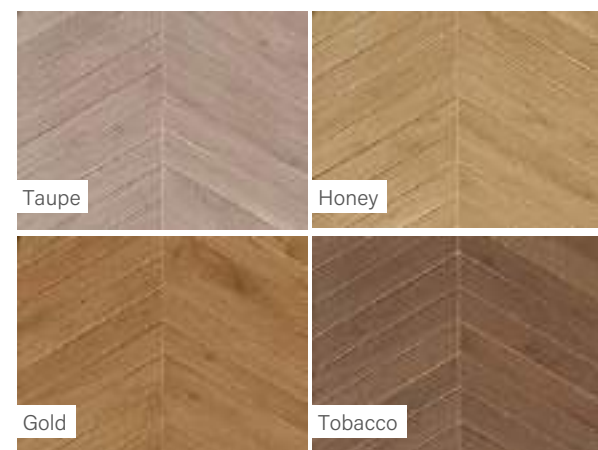

Dekor | Padló

Méret	Felület	Ár
7,5x45	Matt	18 690 Ft/m²-től