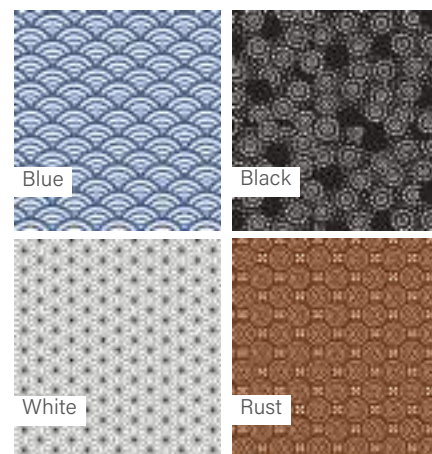

Dekor | Padló

Méret	Felület	Ár
60x60	Matt	18 790 Ft/m ² -től
60x120	Matt	21 890 Ft/m ² -től

Dekor | Padló

Méret	Felület	Ár
60x60	Matt	19 590 Ft/m ² -től

Dekor | Fali

Méret	Ár
20x20	21 890 Ft/m ² -től

Fioranese | Cocci Siciliani