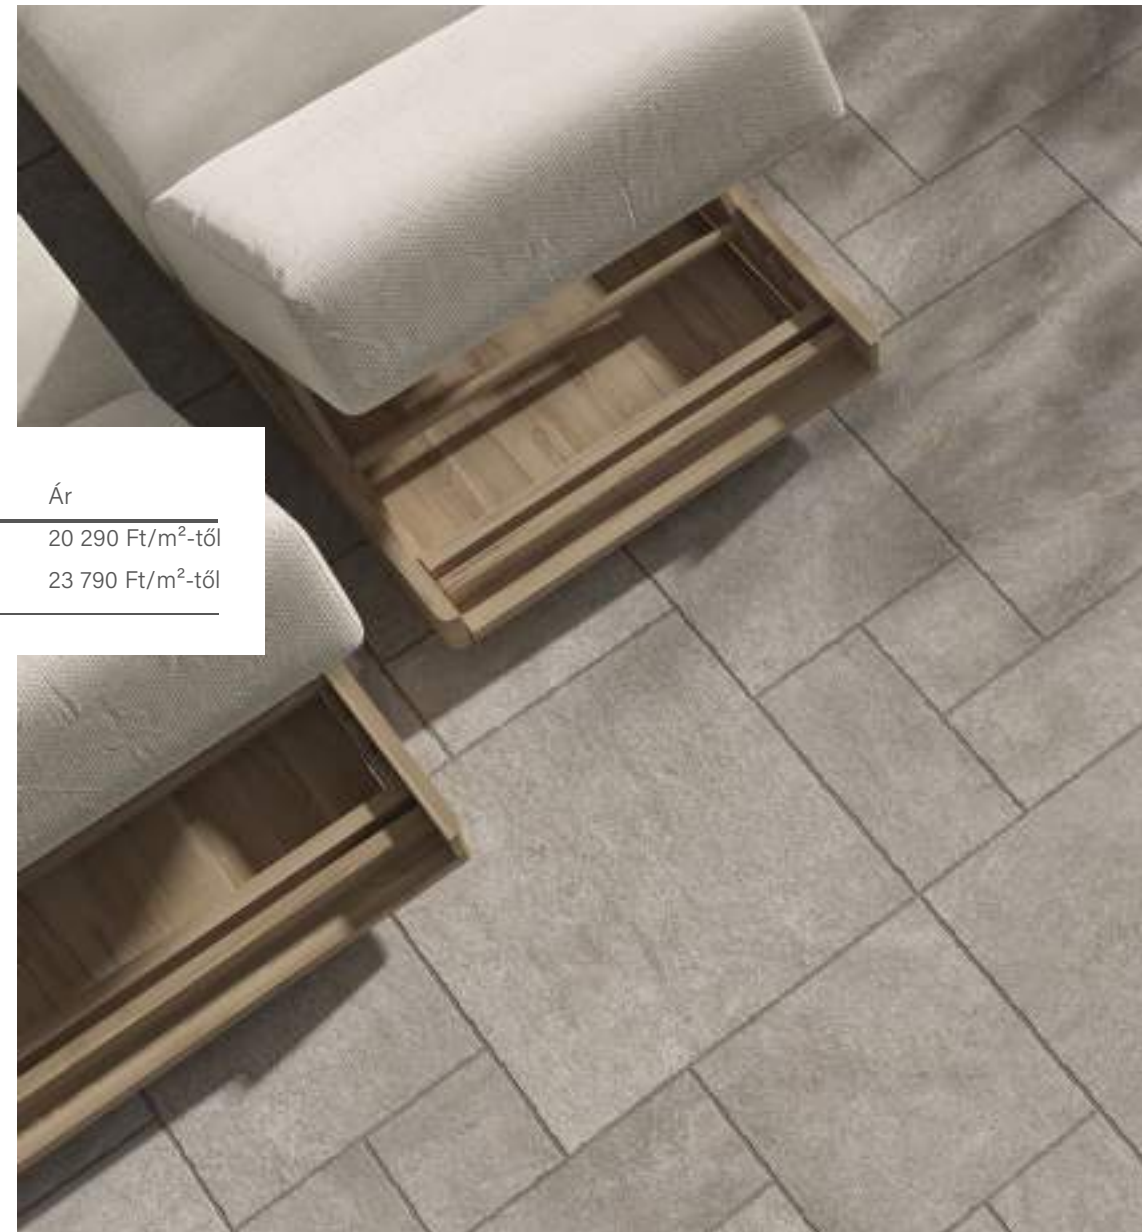

Méret	Felület	Ár
20x40	Csúszásmentes	10 390 Ft/m²-től
20x20	Csúszásmentes	10 390 Ft/m²-től
30x60	Matt/Csúszásmentes	10 590 Ft/m²-től
60x60	Matt/Csúszásmentes	11 990 Ft/m²-től
60x120	Matt/Csúszásmentes	14 090 Ft/m²-től

Méret	Ár
60x60	20 290 Ft/m²-től
60x120	23 790 Ft/m²-től