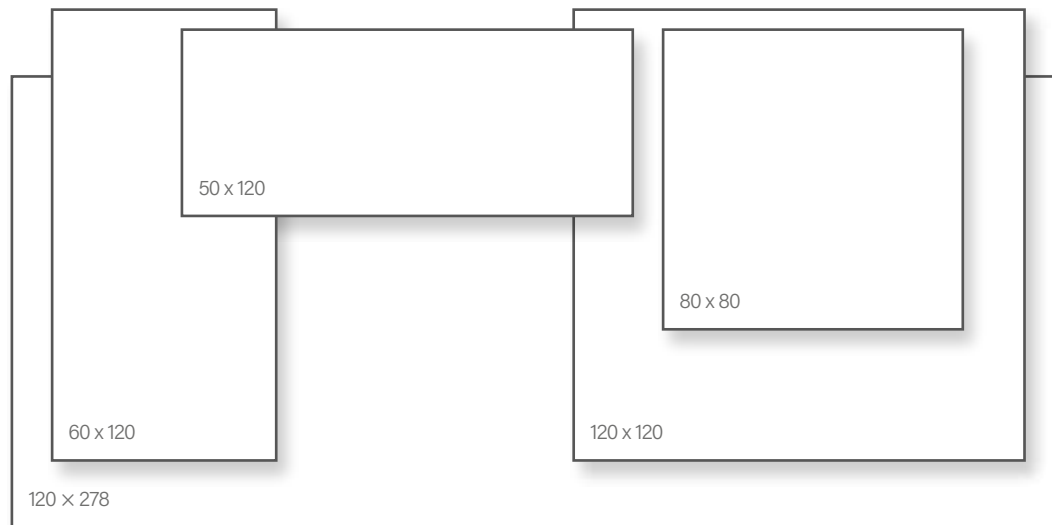

FAP Ylico

Alaplap | Padló		
Méret	Felület	Ár
80x80	Matt	17 590 Ft/m²-től
60x120	Matt	17 590 Ft/m²-től
120x120	Matt	19 990 Ft/m²-től

Alaplap | Fali		
Méret	Felület	Ár
50x120	Matt	20 590 Ft/m²-től
120x278	Matt	28 890 Ft/m²-től

Dekor | Fali

Méret	Ár
50x120	24 690 Ft/m²-től

Dekor | Fali

Méret	Ár
120x278	34 990 Ft/m²-től