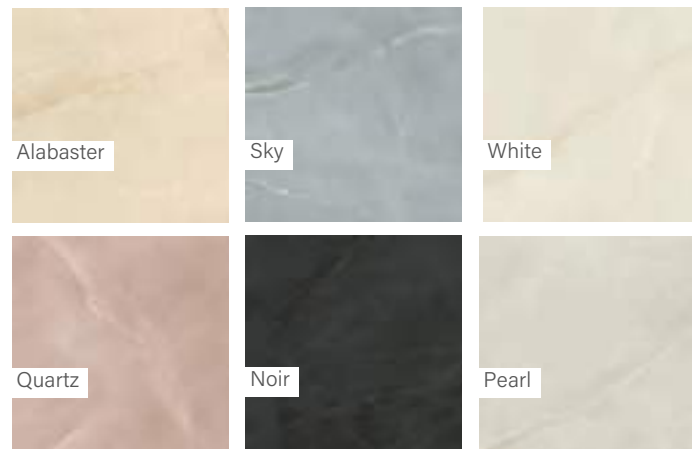

Atlas Concorde Entice

20 x 120

18,5 x 150

Alaplap Padló		
Méret	Felület	Ár
20x120	Matt	14 890 Ft/m ² -től
18.5x150	Matt	16 490 Ft/m ² -től

Kültéri Csúszásmentes 20mm	
Méret	Ár
30x120	33 990 Ft/m ² -től

Atlas Concorde Onyx