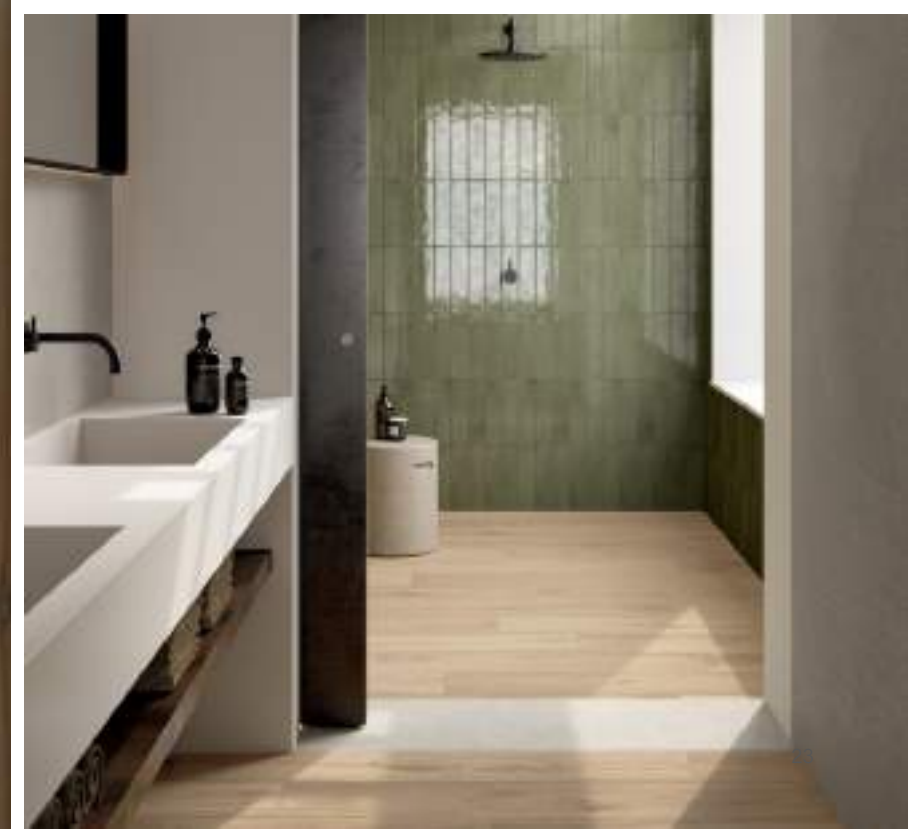

Atlas Concorde Boost Stone

Alaplap | Padló

Méret	Felület	Ár
30x60	Matt	14 290 Ft/m ² -től
60x60	Matt	14 990 Ft/m ² -től
60x120	Matt	16 890 Ft/m ² -től
120x120	Matt/Csúszásmentes	19 890 Ft/m ² -től

Kültéri | Csúszásmentes 20 mm