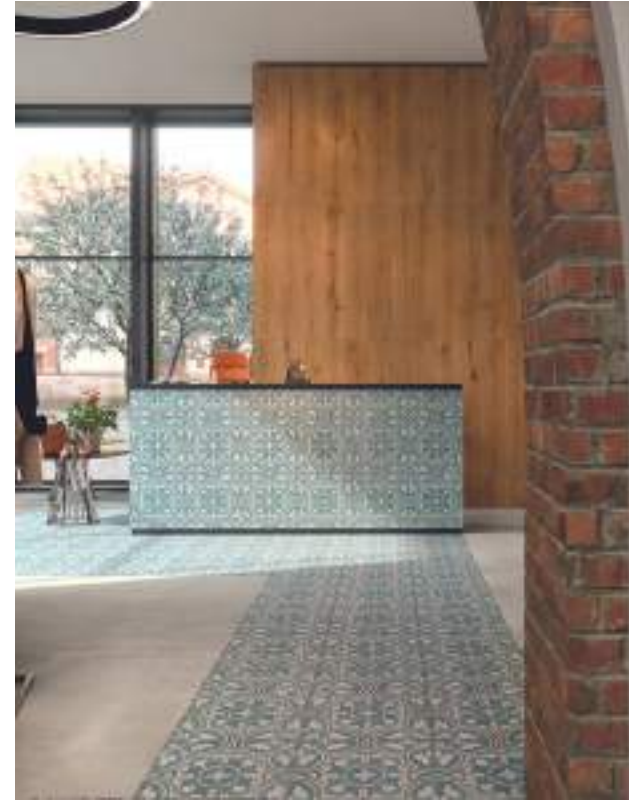

Méret	Felület	Ár
40x80	Matt	17 790 Ft/m ² -től

Atlas Concorde Venti Boost

20x20

Alaplap Padló			
Méret	Felület		
20x20	Matt		
<table border="0"> <tr> <td>Ár</td> <td>19 490 Ft/m²-től</td> </tr> </table>		Ár	19 490 Ft/m ² -től
Ár	19 490 Ft/m ² -től		