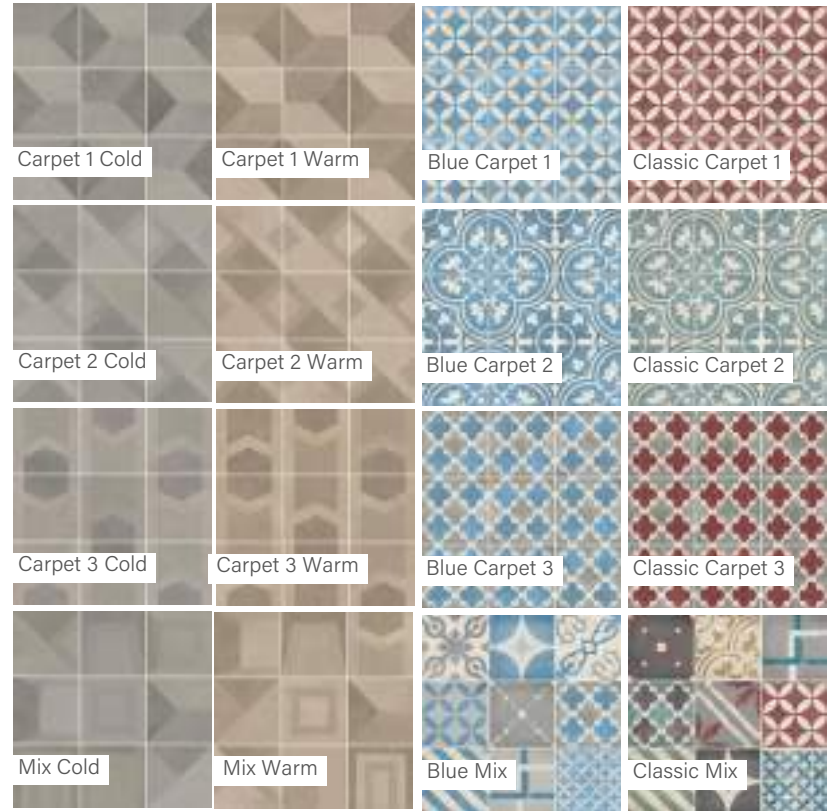

Atlas Concorde Venti Boost

20x20

Alaplap | Padló	
Méret	Felület
20x20	Matt
<table border="0"> <tr> <td>Ár</td> <td>19 490 Ft/m²-től</td> </tr> </table>