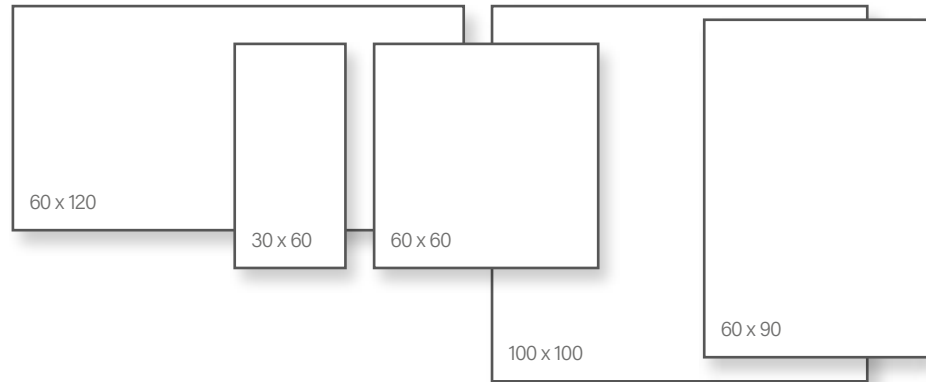

Dekor Square Wood

Méret	Felület	Ár
80x80	Matt	14 090 Ft/m ² -től

Dekor Line

Méret	Felület	Ár
80x80	Matt	14 090 Ft/m ² -től

Novabell Landstone

Csempekör kedvence

Alaplap | Padló

Méret	Felület	Ár
30x60	Matt	10 990 Ft/m ² -től
60x60	Matt	12 490 Ft/m ² -től
60x90	Matt	25 190 Ft/m ² -től
100x100	Matt	27 990 Ft/m ² -től
60x120	Matt	14 190 Ft/m ² -től