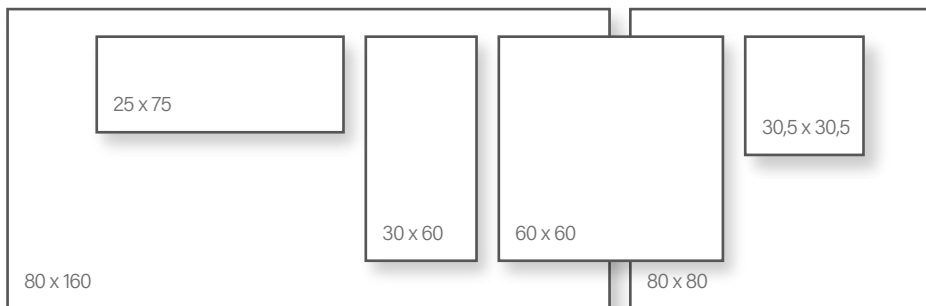

FAP Sheer

Alaplap | Padló

Méret	Felület	Ár
30x60	Matt	14 790 Ft/m²-től
60x60	Matt	14 790 Ft/m²-től
80x80	Matt	17 590 Ft/m²-től

Alaplap | Fali

Méret	Felület	Ár
25x75	Matt	13 590 Ft/m²-től
80x160	Matt	24 190 Ft/m²-től

Dekor | Fali

Méret	Szín	Felület	Ár
25x75	Drap Beige	Matt	15 690 Ft/m²-től
25x75	Drap Grey	Matt	15 690 Ft/m²-től
25x75	Drap White	Matt	14 590 Ft/m²-től
25x75	Rock Beige	Matt	15 690 Ft/m²-től
25x75	Rock Grey	Matt	15 690 Ft/m²-től
25x75	Rock White	Matt	15 690 Ft/m²-től

Dekor | Fali

Méret	Szín	Felület	Ár
80x160	Camou Beige	Matt	26 090 Ft/m²-től
80x160	Camou Grey	Matt	26 090 Ft/m²-től
80x160	Rust Deco	Matt	26 090 Ft/m²-től
80x160	Bamboo Beige Inserto	Matt	119 590 Ft/db
80x160	Bamboo Taupe Inserto	Matt	119 590 Ft/db