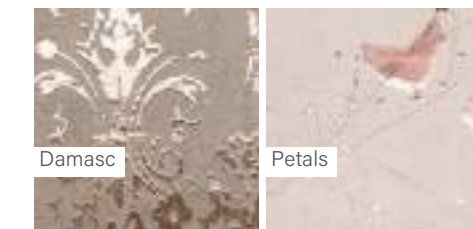

Dekor | Fali

Méret	Ár
50x120	24 690 Ft/m²-től