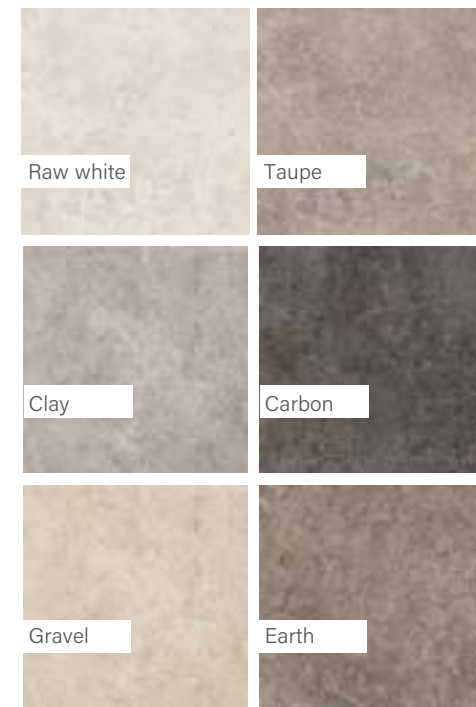

Dekor Square Wood

Méret	Felület	Ár
80x80	Matt	14 090 Ft/m ² -től

Dekor Line

Méret	Felület	Ár
80x80	Matt	14 090 Ft/m ² -től

Novabell Landstone

Csempekör kedvence

Alaplap | Padló

Méret	Felület	Ár
30x60	Matt	10 990 Ft/m ² -től
60x60	Matt	12 490 Ft/m ² -től
60x90	Matt	25 190 Ft/m ² -től
100x100	Matt	27 990 Ft/m ² -től
60x120	Matt	14 190 Ft/m ² -től