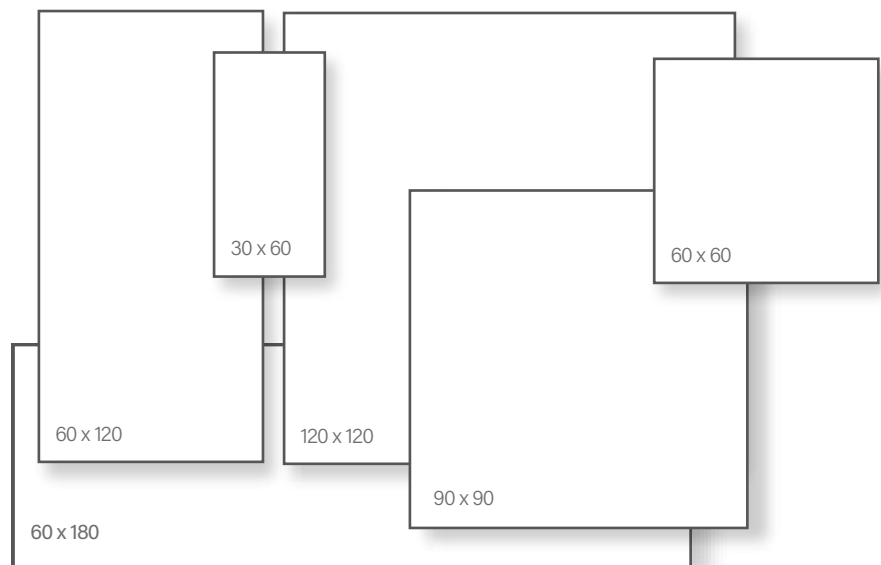

Sant'Agostino Dripart

Alaplap | Padló		
Méret	Felület	Ár
30x60	Matt	18 690 Ft/m²-től
60x60	Matt	18 690 Ft/m²-től
60x120	Matt	24 390 Ft/m²-től
90x90	Matt	24 390 Ft/m²-től
120x120	Matt	31 190 Ft/m²-től
60x180	Matt	28 190 Ft/m²-től

Dekor | Padló		
Méret	Felület	Ár
60x120	Matt	31 190 Ft/m²-től