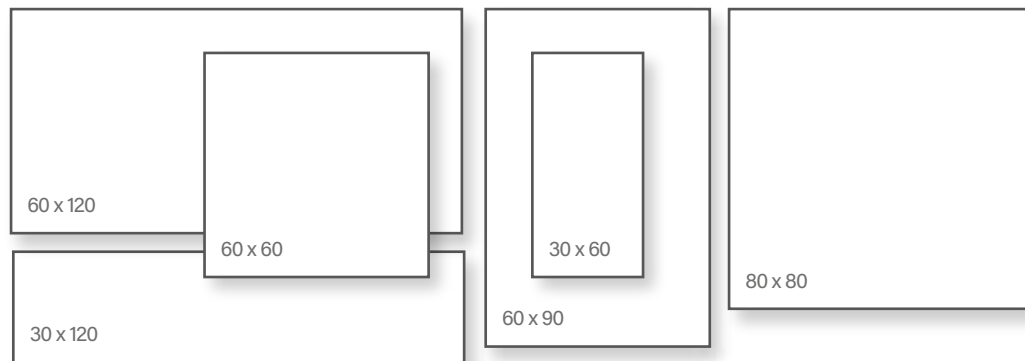

Novabell Norgestone

Alaplap | Padló

Méret	Felület	Ár
30x60	Matt	11 390 Ft/m²-től
60x60	Matt	12 190 Ft/m²-től
80x80	Matt	13 290 Ft/m²-től
30x120	Matt	14 490 Ft/m²-től
60x120	Matt	13 690 Ft/m²-től

Kültéri | Csúszásmentes 20 mm

Méret	Ár
60x90	23 090 Ft/m²-től
60x120	23 890 Ft/m²-től