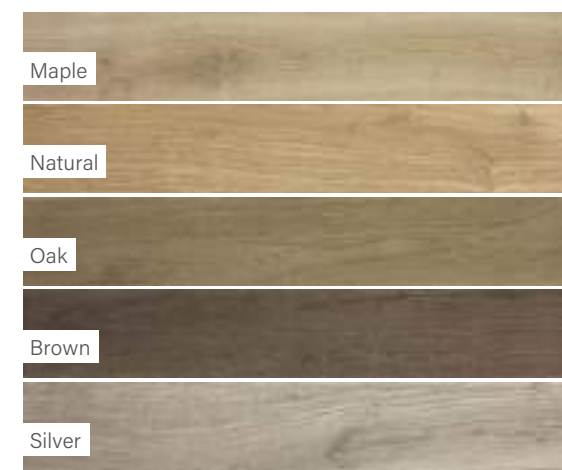

7,5 x 45
30 x 30

Dekor | Padló

Méret	Felület	Ár
7,5x45	Matt	18 690 Ft/m ² -től

Alalap | Padló

Méret	Felület	Ár
20x120	Matt	13 990 Ft/m ² -től

Kültéri | Csúszásmentes

Méret	Ár
20x120	19 690 Ft/m ² -től

Dekor | Padló Mosaico