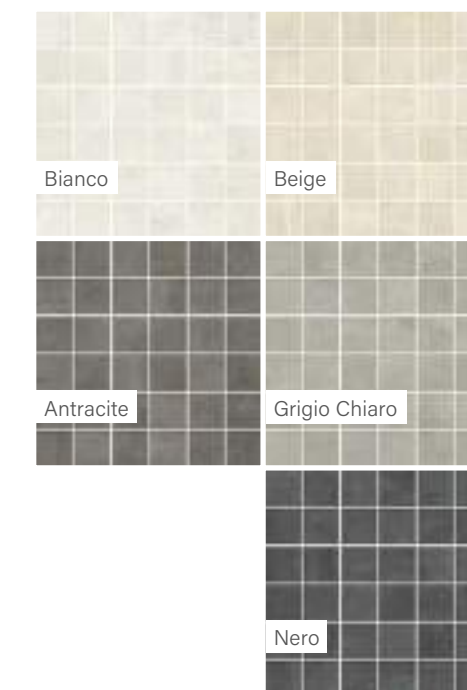

Méret	Szín	Ár
80x80	Grigio és Antracite színekben	23 090 Ft/m ² -től
100x100	Beige, Grigio és Antracite színekben	25 390 Ft/m ² -től

Dekor | Padló Mosaico

Méret	Felület	Ár
30x30	Matt	43 090 Ft/m ² -től

Novabell Forge Metal