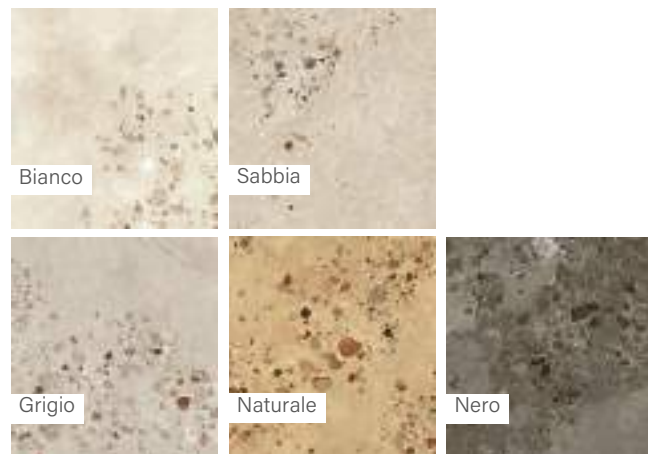

Alaplap | Padló

Méret	Felület	Ár
30x30	Matt	15 690 Ft/m²-től
30x60	Matt	13 190 Ft/m²-től
60x60	Matt	15 690 Ft/m²-től
60x120	Matt	21 890 Ft/m²-től
90x90	Matt	21 890 Ft/m²-től

Kültéri | Csúszásmentes 20mm

Méret	Felület	Ár
90x90	Matt	22 690 Ft/m²-től