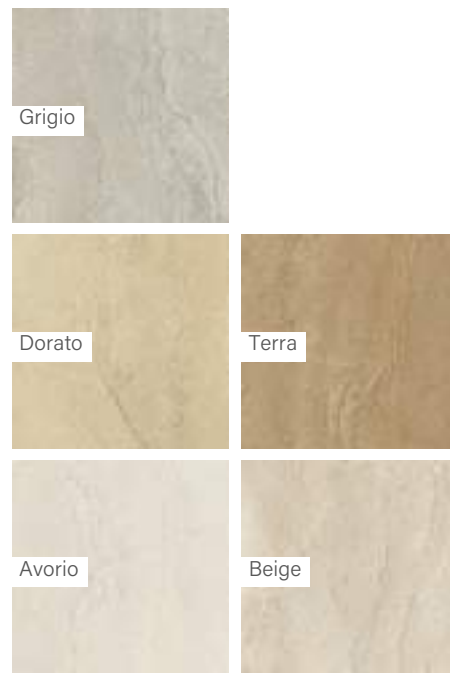

Coem Sinai

Kültéri | Csúszásmentes 20mm	
Méret	Ár
60x90	22 590 Ft/m²-től

Alaplap | Padló		
Méret	Felület	Ár
30x60	Matt/Selyemfényű	14 390 Ft/m²-től
60x60	Matt/Selyemfényű	15 690 Ft/m²-től
60x120	Matt/Selyemfényű	18 290 Ft/m²-től
120x120	Matt/Selyemfényű	23 090 Ft/m²-től
120x280	Matt	28 890 Ft/m²-től