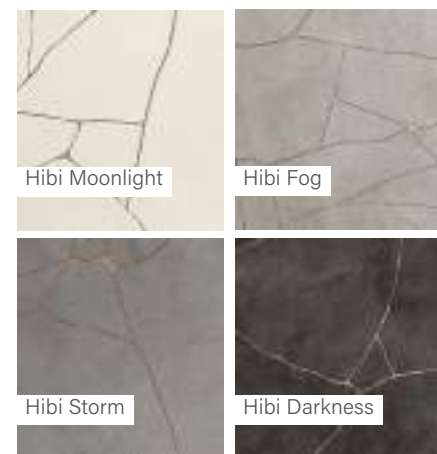

Dekor | Padló

Méret	Felület	Ár
60x60	Matt	18 790 Ft/m ² -től
60x120	Matt	21 890 Ft/m ² -től

Dekor | Padló

Méret	Felület	Ár
60x60	Matt	19 590 Ft/m ² -től

Dekor | Fali

Méret	Ár
20x20	21 890 Ft/m ² -től

Fioranese | Cocci Siciliani