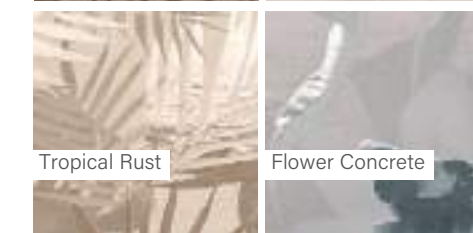

Dekor | Fali

Méret	Ár
50x120	24 690 Ft/m²-től