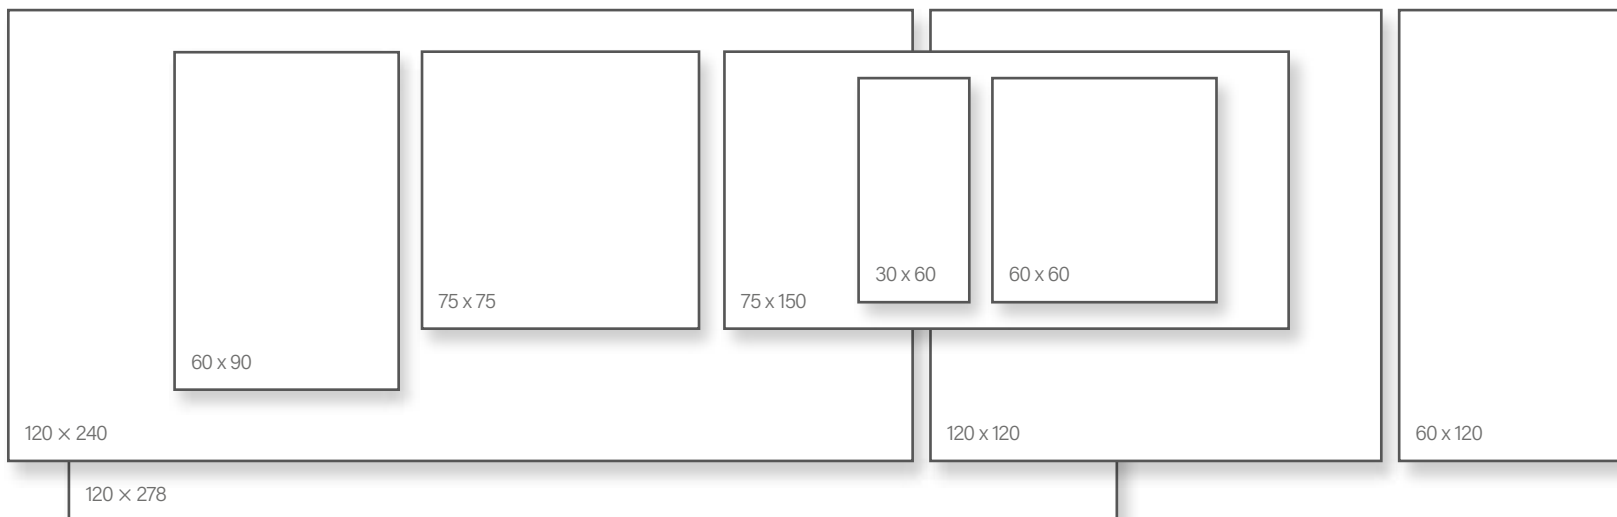

Atlas Concorde Boost Mineral

Alaplap | Padló		
Méret	Felület	Ár
30x60	Matt	14 590 Ft/m²-től
60x60	Matt	14 990 Ft/m²-től
60x120	Matt	16 890 Ft/m²-től
75x75	Matt	16 490 Ft/m²-től
75x150	Matt	18 690 Ft/m²-től
120x120	Matt/Csúszásmentes	19 890 Ft/m²-től
120x240	Matt	29 690 Ft/m²-től

Kültéri | 20 mm	
Méret	Ár
60x60	23 090 Ft/m²-től
60x120	32 490 Ft/m²-től
60x90	26 190 Ft/m²-től
120x120	37 990 Ft/m²-től
120x240	(grey elegant) 48 990 Ft/m²-től

Alaplap | Fali		
Méret	Felület	Ár
60x120	Matt	30 590 Ft/m²-től
120x278	Matt	29 390 Ft/m²-től

Dekor | Fali	
Méret	Ár
35x29,2	78 490 Ft/m²-től