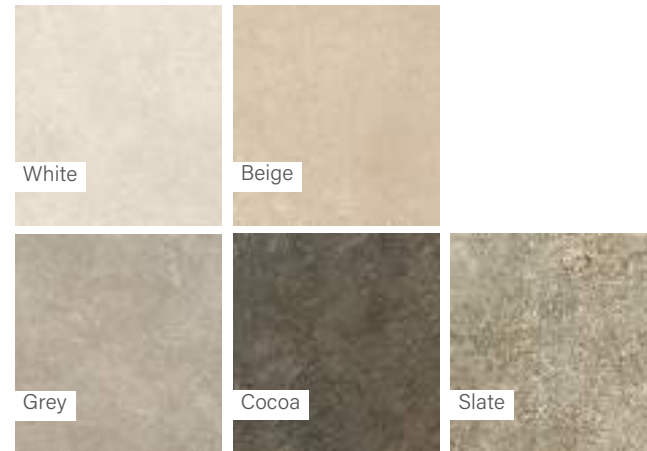

FAP Nobu

Méret	Felület	Ár
30x60	Matt	14 490 Ft/m²-től
60x60	Matt	14 790 Ft/m²-től
80x80	Matt	17 590 Ft/m²-től
60x120	Matt	17 590 Ft/m²-től
120x120	Matt	19 990 Ft/m²-től

Méret	Felület	Ár
25x75	Matt	14 790 Ft/m²-től
50x120	Matt	20 590 Ft/m²-től

Méret	Felület	Ár
6x24	Matt	19 990 Ft/m²-től

Méret	Szín	Felület	Ár
25x75	Fossil / Row	Matt	15 690 Ft/m²-től
25x75	Fossil Silver Inserto	Matt	17 990 Ft/m²-től
50x120	Fossil / Row	Matt	21 490 Ft/m²-től