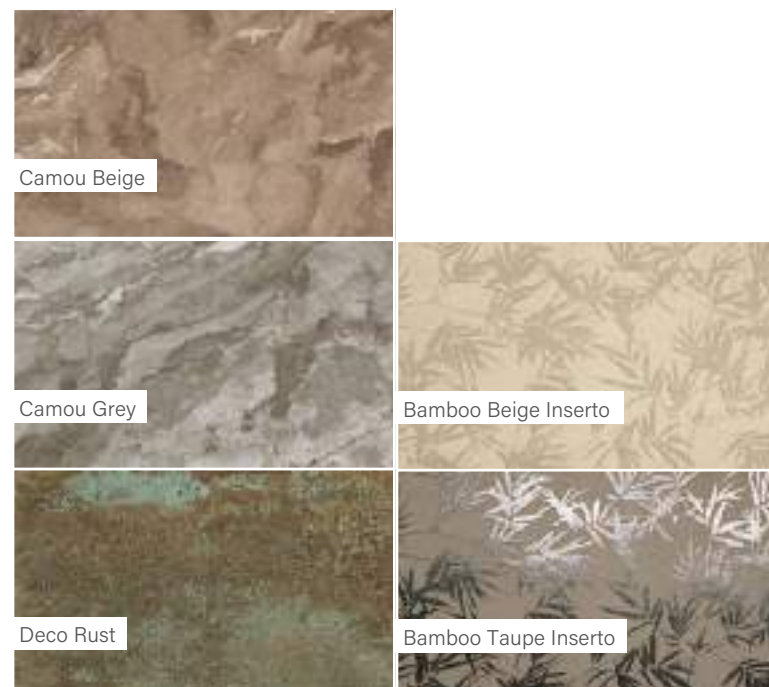

FAP Sheer

Alaplap | Padló

Méret	Felület	Ár
30x60	Matt	14 790 Ft/m²-től
60x60	Matt	14 790 Ft/m²-től
80x80	Matt	17 590 Ft/m²-től

Alaplap | Fali

Méret	Felület	Ár
25x75	Matt	13 590 Ft/m²-től
80x160	Matt	24 190 Ft/m²-től

Dekor | Fali

Méret	Szín	Felület	Ár
25x75	Drap Beige	Matt	15 690 Ft/m²-től
25x75	Drap Grey	Matt	15 690 Ft/m²-től
25x75	Drap White	Matt	14 590 Ft/m²-től
25x75	Rock Beige	Matt	15 690 Ft/m²-től
25x75	Rock Grey	Matt	15 690 Ft/m²-től
25x75	Rock White	Matt	15 690 Ft/m²-től

Dekor | Fali

Méret	Szín	Felület	Ár
80x160	Camou Beige	Matt	26 090 Ft/m²-től
80x160	Camou Grey	Matt	26 090 Ft/m²-től
80x160	Rust Deco	Matt	26 090 Ft/m²-től
80x160	Bamboo Beige Inserto	Matt	119 590 Ft/db
80x160	Bamboo Taupe Inserto	Matt	119 590 Ft/db