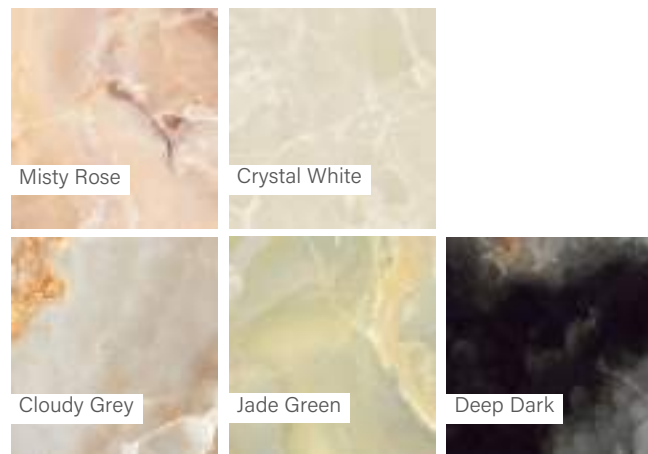

Dekor | Padló

Méret	Felület	Ár
90x90	Matt	22 690 Ft/m ² -től
60x60	Matt	19 490 Ft/m ² -től

Fioranese Unica

Alaplap | Padló

Méret	Felület	Ár
60x60	Magasfényű	20 490 Ft/m ² -től
60x120	Magasfényű	24 990 Ft/m ² -től
89x89	Magasfényű	24 290 Ft/m ² -től
74x148	Magasfényű	26 590 Ft/m ² -től