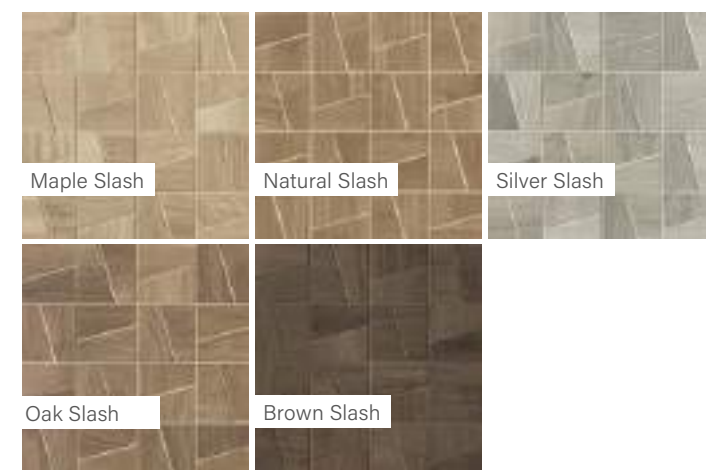

Dekor | Padló Mosaico

Méret	Felület	Ár
30x30	Matt	10 390 Ft/db-tól