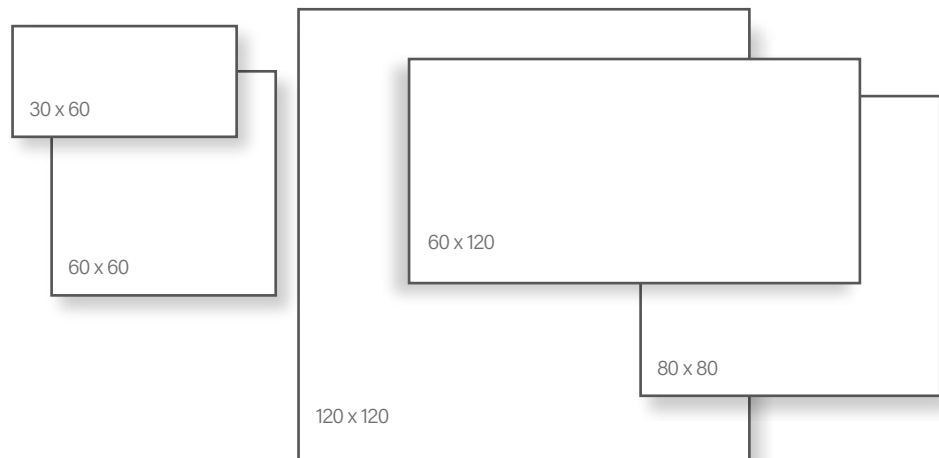

Novabell Open