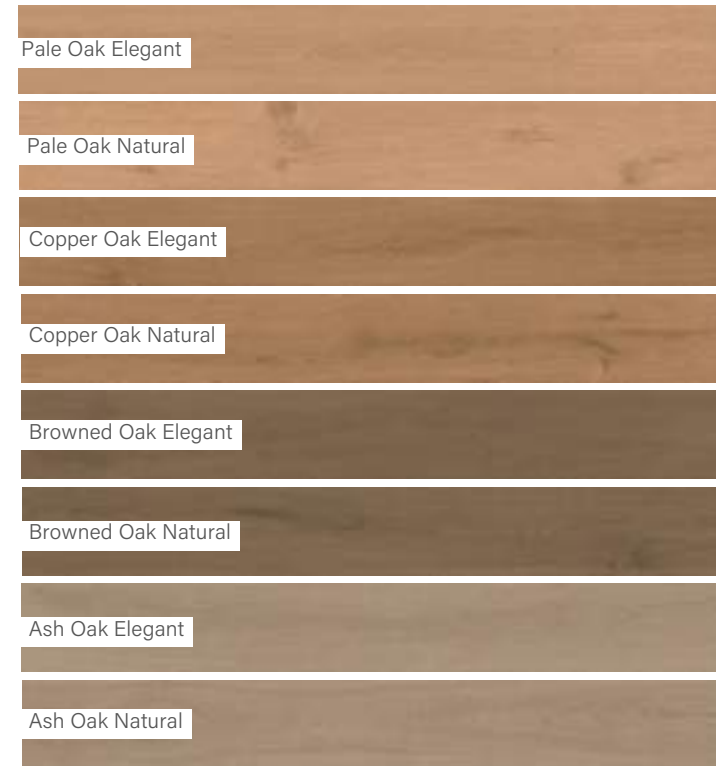

Atlas Concorde Entice

20 x 120

18,5 x 150

Alaplap Padló		
Méret	Felület	Ár
20x120	Matt	14 890 Ft/m ² -től
18.5x150	Matt	16 490 Ft/m ² -től

Kültéri Csúszásmentes 20mm	
Méret	Ár
30x120	33 990 Ft/m ² -től

Atlas Concorde Onyx