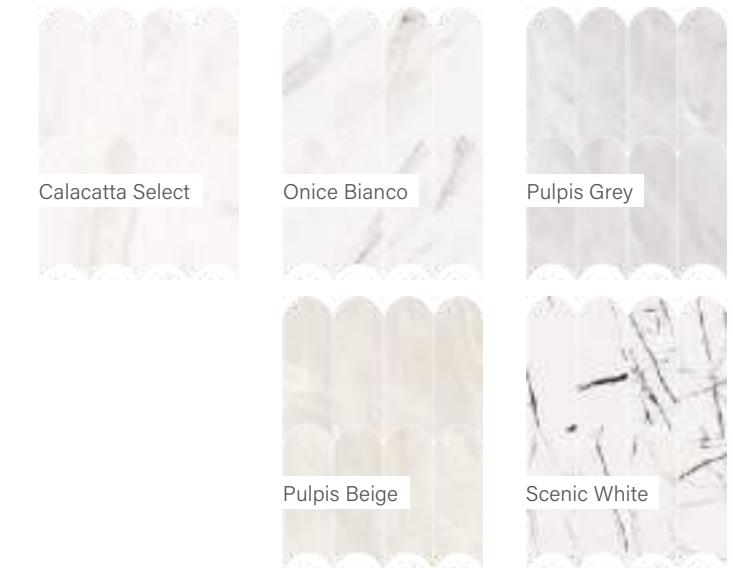

Dekor Round

Méret	Felület	Ár
30x37,5	levigato	80 690 Ft/m²-től