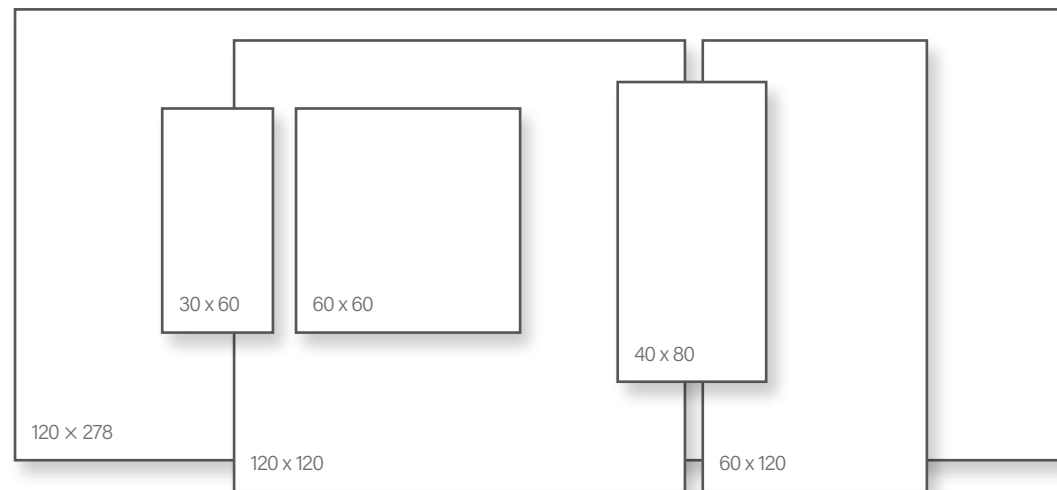

Atlas Concorde Boost Stone

Alaplap | Padló

Méret	Felület	Ár
30x60	Matt	14 290 Ft/m²-től
60x60	Matt	14 990 Ft/m²-től
60x120	Matt	16 890 Ft/m²-től
120x120	Matt/Csúszásmentes	19 890 Ft/m²-től

Kültéri | Csúszásmentes 20 mm

Méret	Ár
60x60	23 090 Ft/m²-től
60x120	32 490 Ft/m²-től
120x120	37 990 Ft/m²-től

Alaplap | Fali

Méret	Felület	Ár
60x120	Matt	16 890 Ft/m²-től
120x278	Matt	29 390 Ft/m²-től