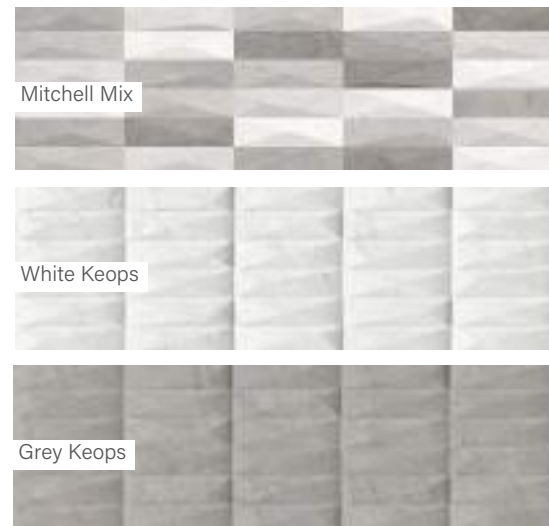

Colorker Sky

Alaplap | Padló		
Méret	Felület	Ár
59,5x59,5	Matt	10 990 Ft/m²-től
60x120	Magasfényű	20 490 Ft/m²-től
120x120	Magasfényű	26 790 Ft/m²-től

Alaplap | Fali		
Méret	Felület	Ár
31,6x100	Magasfényű	12 690 Ft/m²-től