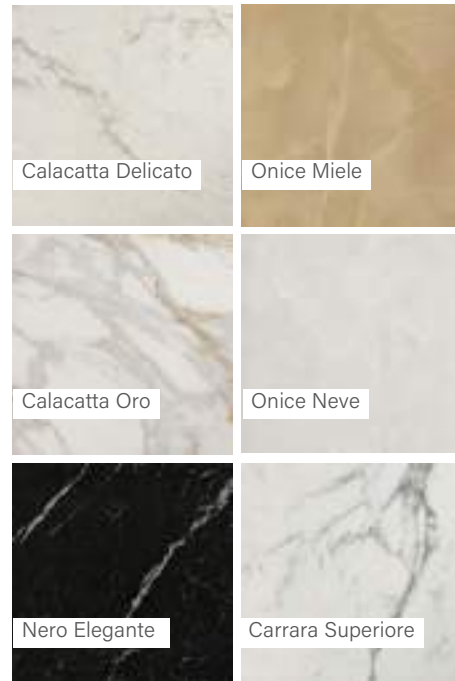

FAP Roma Gold

★ Csempekör kedvence