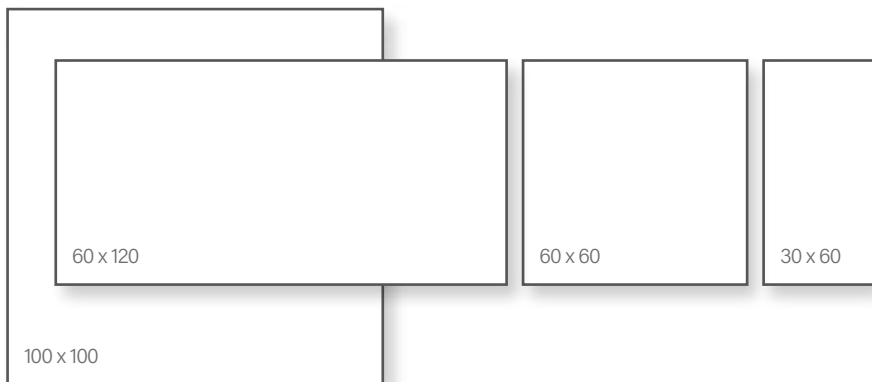

Whittle Pearl

Squares Pearl

Sign Pearl

Chisel Pearl

Porcelaingres Urban

Alaplap | Padló

Méret	Felület	Ár
30x60	Matt/Csúszásmentes	11 690 Ft/m ² -től
60x60	Matt/Csúszásmentes	12 890 Ft/m ² -től
60x120	Matt/Csúszásmentes	14 890 Ft/m ² -től