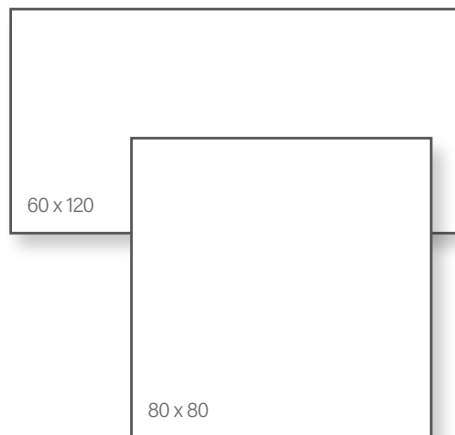

Novabell Lounge Decor

Dekor 10

Méret	Felület	Ár
60x120	Strukturált	14 490 Ft/m ² -től

Dekor 30

Méret	Felület	Ár
60x120	Strukturált	14 490 Ft/m ² -től

Dekor Square

Méret	Felület	Ár
80x80	Matt	14 090 Ft/m ² -től