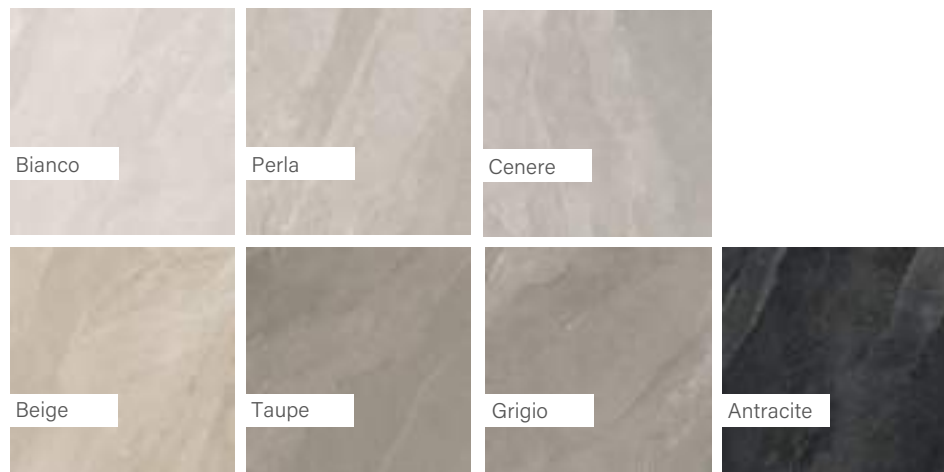

Kültéri | Csúszásmentes 20 mm

Méret		Ár
60x60	(Beige, Grigio, Perla, Antracite)	20 290 Ft/m ² -től
60x120		23 790 Ft/m ² -től

Saime Avalon

Alaplap | Padló

Méret	Felület	Ár
30x60	Matt/Csúszásmentes/Selyemfényű	11 990 Ft/m ² -től
60x60	Matt/Csúszásmentes/Selyemfényű	11 990 Ft/m ² -től
60x120	Matt/Csúszásmentes/Selyemfényű	14 090 Ft/m ² -től
90x90	Matt/Csúszásmentes/Selyemfényű	15 290 Ft/m ² -től