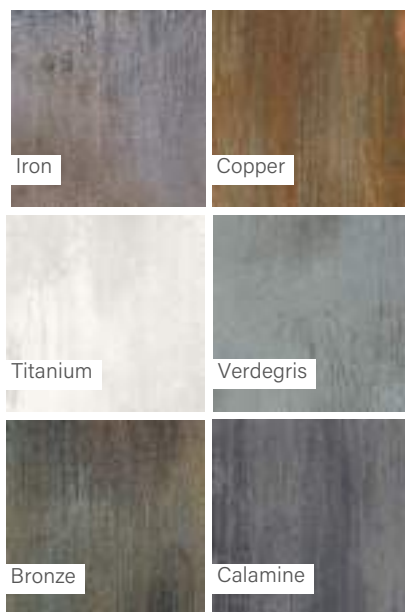

Sant'Agostino Dripart

Alaplap | Padló		
Méret	Felület	Ár
30x60	Matt	18 690 Ft/m²-től
60x60	Matt	18 690 Ft/m²-től
60x120	Matt	24 390 Ft/m²-től
90x90	Matt	24 390 Ft/m²-től
120x120	Matt	31 190 Ft/m²-től
60x180	Matt	28 190 Ft/m²-től

Dekor | Padló		
Méret	Felület	Ár
60x120	Matt	31 190 Ft/m²-től