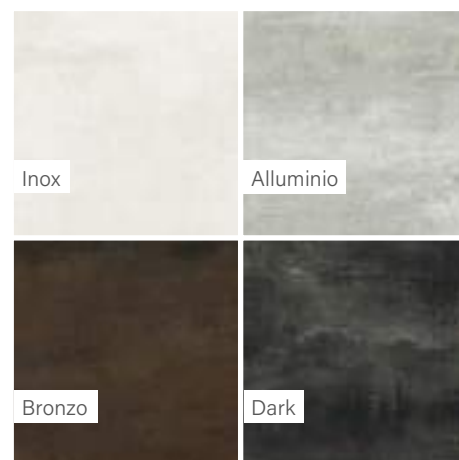

Dekor | Padló

Méret	Felület	Ár
30x30	Matt	43 090 Ft/m²-től