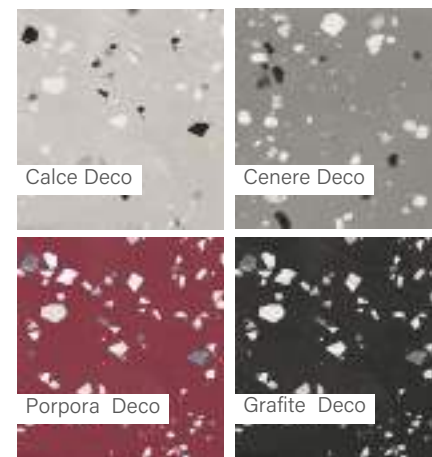

Fioranese Schegge

Alaplap | Padló

Méret	Felület	Ár
30x60	Matt	13 190 Ft/m²-től
60x60	Matt	14 790 Ft/m²-től
60x120	Matt	17 190 Ft/m²-től
90x90	Matt	17 190 Ft/m²-től

Dekor | Padló

Méret	Felület	Ár
90x90	Matt	22 690 Ft/m²-től
60x60	Matt	19 490 Ft/m²-től