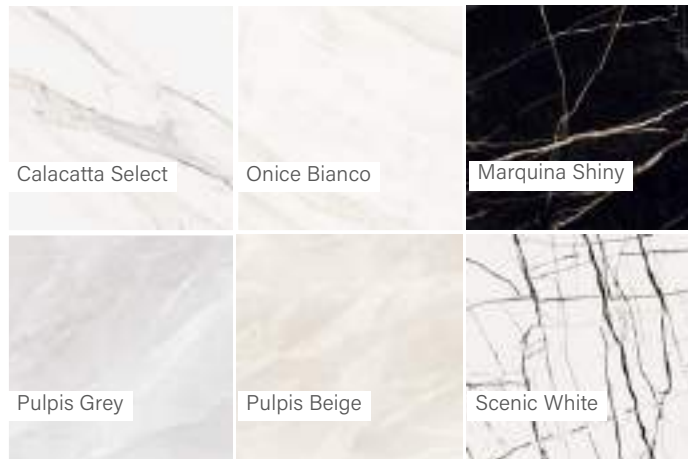

Novabell Extra

Alaplap | Padló

Méret	Felület	Ár
30x60	Matt/Magasfényű	14 490 Ft/m ² -től
60x60	Matt/Magasfényű	14 890 Ft/m ² -től
90x90	Magasfényű	23 890 Ft/m ² -től
60x120	Matt/Magasfényű	16 790 Ft/m ² -től
90x180	Magasfényű	24 290 Ft/m ² -től