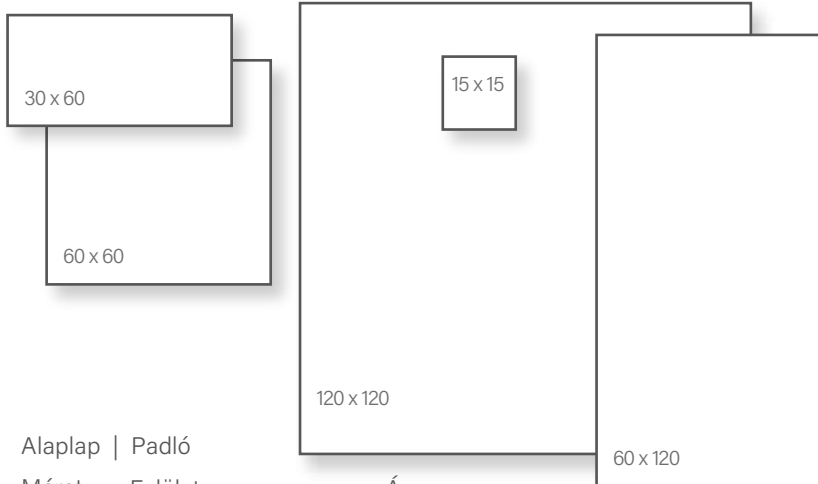

Saime Titano

Alaplap | Padló

Méret	Felület	Ár
15x15	Matt	10 690 Ft/m²-től
30x60	Matt/Csúszásmentes	11 090 Ft/m²-től
60x60	Matt/Csúszásmentes	12 490 Ft/m²-től
60x120	Matt/Csúszásmentes	14 790 Ft/m²-től
120x120	Matt	20 590 Ft/m²-től
120x278	Matt	23 390 Ft/m²-től

Kültéri | Csúszásmentes 20 mm

Méret		Ár
60x60	(Beige, Grigio, Perla, Antracite)	20 290 Ft/m²-től
60x120		23 790 Ft/m²-től