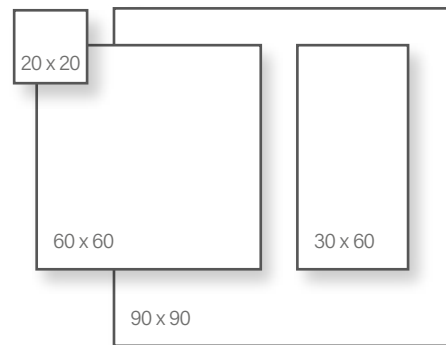

Sant'Agostino Fineart

Alaplap | Padló

Méret	Felület	Ár
20x20	Matt	34 290 Ft/m²-től
30x60	Matt	18 690 Ft/m²-től
60x60	Matt	18 690 Ft/m²-től
90x90	Matt	24 390 Ft/m²-től

Dekor | Padló

Méret	Felület	Ár
20x46	Matt	70 890 Ft/m²-től