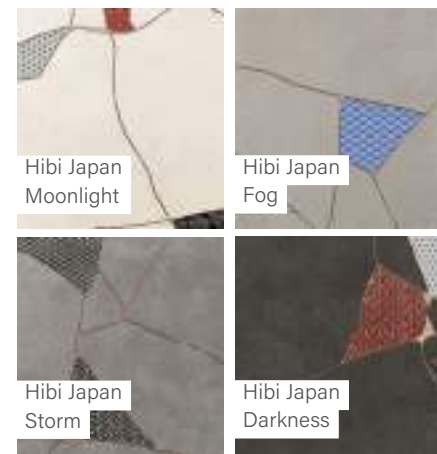

Dekor | Padló

Méret	Felület	Ár
60x60	Matt	18 790 Ft/m ² -től
60x120	Matt	21 890 Ft/m ² -től

Dekor | Padló

Méret	Felület	Ár
60x60	Matt	19 590 Ft/m ² -től

Dekor | Fali

Méret	Ár
20x20	21 890 Ft/m ² -től

Fioranese | Cocci Siciliani