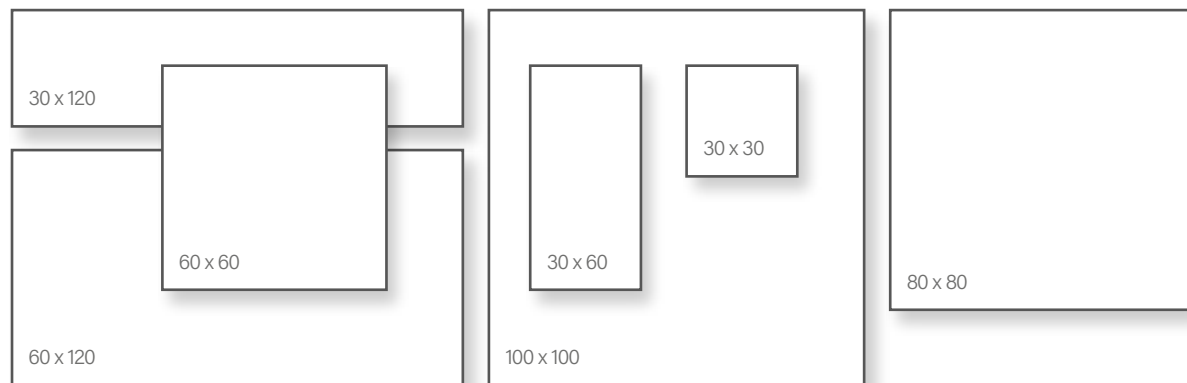

Méret	Szín	Ár
80x80	Grigio és Antracite színekben	23 090 Ft/m ² -től
100x100	Beige, Grigio és Antracite színekben	25 390 Ft/m ² -től

Dekor | Padló Mosaico

Méret	Felület	Ár
30x30	Matt	43 090 Ft/m ² -től

Novabell Forge Metal