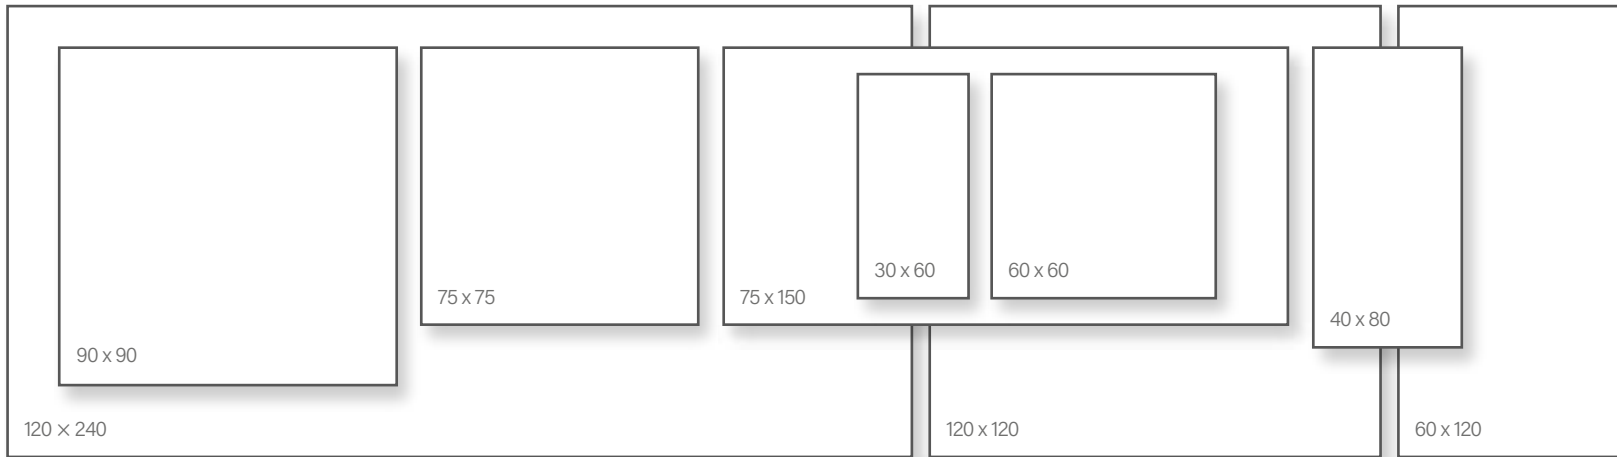

Méret	Felület	Ár
40x80	Matt	17 790 Ft/m ² -től

Atlas Concorde Boost Pro

Alaplap | Padló

Méret	Felület	Ár
30x60	Matt	14 290 Ft/m ² -től
60x60	Matt	12 890 Ft/m ² -től
60x120	Matt	13 190 Ft/m ² -től
75x75	Matt	14 890 Ft/m ² -től
75x150	Matt	16 490 Ft/m ² -től
120x120	Matt/Csúszásmentes	19 890 Ft/m ² -től
120x240	Matt	29 690 Ft/m ² -től