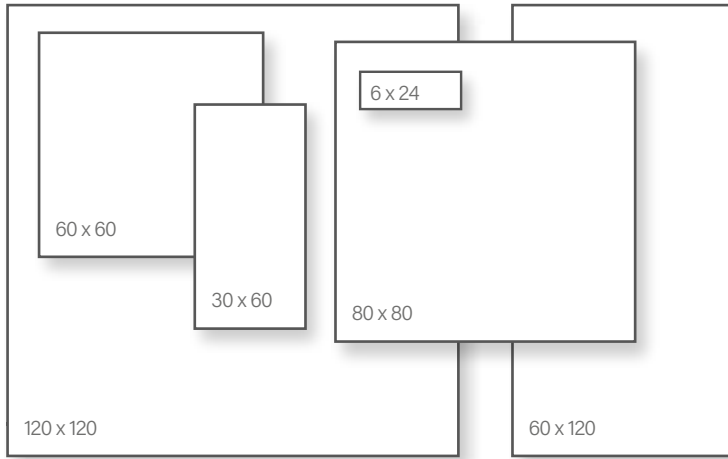

FAP Nobu

Méret	Felület	Ár
30x60	Matt	14 490 Ft/m²-től
60x60	Matt	14 790 Ft/m²-től
80x80	Matt	17 590 Ft/m²-től
60x120	Matt	17 590 Ft/m²-től
120x120	Matt	19 990 Ft/m²-től

Méret	Felület	Ár
25x75	Matt	14 790 Ft/m²-től
50x120	Matt	20 590 Ft/m²-től

Méret	Felület	Ár
6x24	Matt	19 990 Ft/m²-től

Méret	Szín	Felület	Ár
25x75	Fossil / Row	Matt	15 690 Ft/m²-től
25x75	Fossil Silver Inserto	Matt	17 990 Ft/m²-től
50x120	Fossil / Row	Matt	21 490 Ft/m²-től