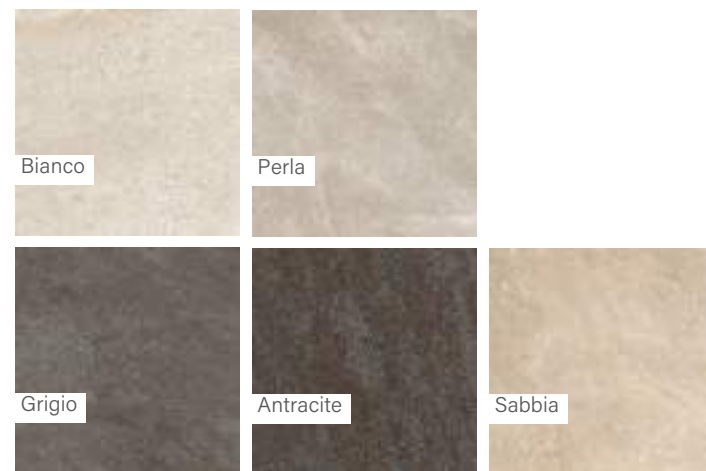

Méret	Felület	Ár
20x40	Csúszásmentes	10 390 Ft/m²-től
20x20	Csúszásmentes	10 390 Ft/m²-től
30x60	Matt/Csúszásmentes	10 590 Ft/m²-től
60x60	Matt/Csúszásmentes	11 990 Ft/m²-től
60x120	Matt/Csúszásmentes	14 090 Ft/m²-től

Méret	Ár
60x60	20 290 Ft/m²-től
60x120	23 790 Ft/m²-től