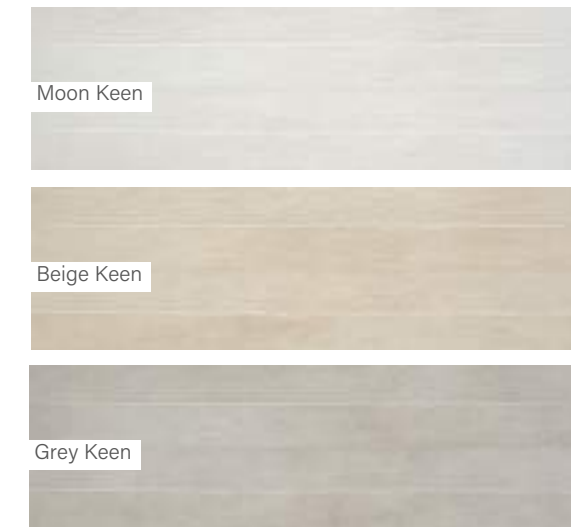

Colorker Bloom

31,6 x 100

Alaplap | Fali

Méret	Felület	Ár
31,6x100	Matt	12 690 Ft/m ² -től

Dekor | Fali

31,6x100 12 690 Ft/m²-től

Dekor | Fali

31,6x100 13 490 Ft/m²-től