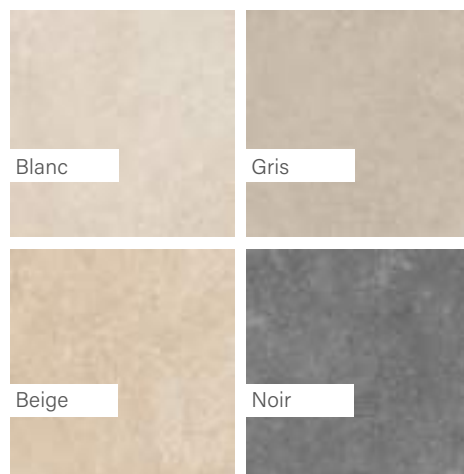

Alaplap | Padló

Méret	Felület	Ár
30x60	Matt/Csúszásmentes/Selyemfényű	11 990 Ft/m²-től
60x60	Matt/Csúszásmentes/Selyemfényű	11 990 Ft/m²-től
60x120	Matt/Csúszásmentes/Selyemfényű	14 090 Ft/m²-től
90x90	Matt/Csúszásmentes/Selyemfényű	15 290 Ft/m²-től

Kültéri | Csúszásmentes 20mm

Méret	Ár
60x60	20 290 Ft/m²-től
60x120	23 790 Ft/m²-től